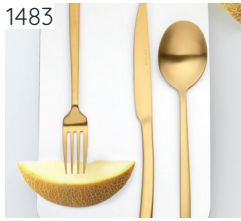

Steel: 18/0 | 0,5 mm

Tumbling gepolijst
Tumbling poliert

1460

1481

1487

1485

1483

Orca