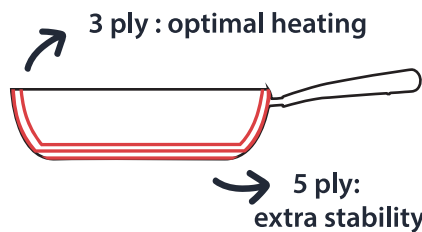

Gastropan

Ervaar de beste GASTROpan. Een echte MUST HAVE voor elke chef!

Dankzij de uitmuntende antikleef & antiscratch laag, dient deze GASTROpan voor ieder gerecht.

De pan is vervaardigd uit een 3-lagige rvs constructie voor een optimale en snelle hitte verdeling over gans de pan. Bovendien is de pan uitgerust met een extra 5-delige bodem wat zorgt voor een uitmuntende stabiliteit en reactiviteit op alle warmtebronnen inclusief oven gebruik.

Entdecken Sie das perfekte Kochen mit Gastropan.

Die Antihaft und Anti-Kratz-Beschichtung schützt Ihre Pfanne und das Garen der Speisen.

Mit 3 Edelstahlschichten an der Seite und 5 Edelstahlschichten im Boden sorgt Gastropan für eine größere Stabilität der Pfanne und eine perfekte Wärmeverteilung auf der gesamten Oberfläche.

Durch diese technologische Innovation wird Ihr Essen optimal zubereitet, unabhängig davon welche Kochfläche Sie verwenden.

Ref :

Ø 20 cm: 10120

Ø 24 cm: 10124

Ø 28 cm: 10128

BS EN 12875-1 :
Dishwasher safe

BS EN 12983-1: 2000+A1: 2004 :
Mechanical hazard - Heat resistance - Torque resistance
Bending strength - Fatigue resistance