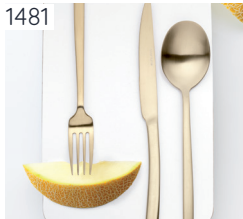

Iseo

Ref : 1570

18/0 | 4 mm

Glanzend Gepolijst
Hochglanzpoliert

Gozo

Ref : 430

Steel: 18/0 | 0,5 mm

Tumbling gepolijst
Tumbling poliert

1460

1481

1487

1485

1483

Orca

Glanzend Gepolijst of PVD
Hochglanzpoliert oder PVD

18/0 | 4 mm

1230

1236

1247

1249

1235

Nardo

Glanzend Gepolijst of PVD
Hochglanzpoliert oder PVD

18/0 | 2,5 mm

Orno

Ref:

776-A ABS
ABS

776-W Walnoot
Nussbaum

776-O Olijfhout
Olivenholz

5Cr15Mov | 2 mm